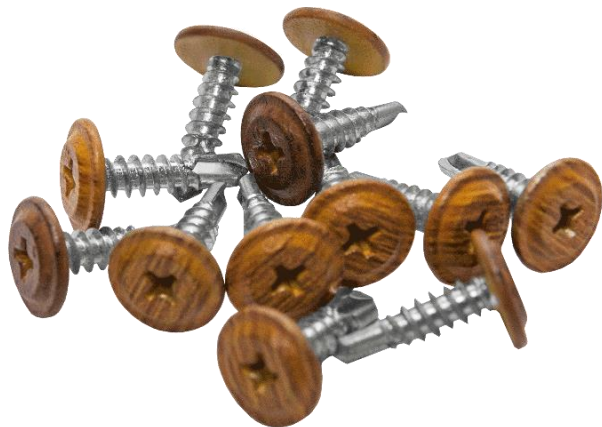

Printech!

Инновационное покрытие для
саморезов с пресс-шайбой

Покрытие для саморезов с пресс-шайбой – Printech!

Европейское качество используемых материалов

Окраска саморезов
с пресс-шайбой «под дерево»

Европейское оборудование

Единственная в России уникальная технология
автоматической покраски

Цифровое управление покраской гарантирует
стабильно высокое качество продукции

Полный цикл окраски

Покрытие для саморезов с пресс-шайбой – Printech!

Окраска в цвета Printech

Уникальность покрытия заключается в использовании долговечной архитектурной краски, напоминающей текстуру и повторяющей рисунок дерева.

Срок эксплуатации таких саморезов до появления первых признаков коррозии составляет минимум 15 лет!

Покрyтие для саморезов с пресс-шайбой – Printech!

Отличное сочетание крепежа по цвету к прикрепляемому основанию

Такие саморезы идеально подойдут как для металлических материалов, имитирующих дерево, так и для материалов из дерева.